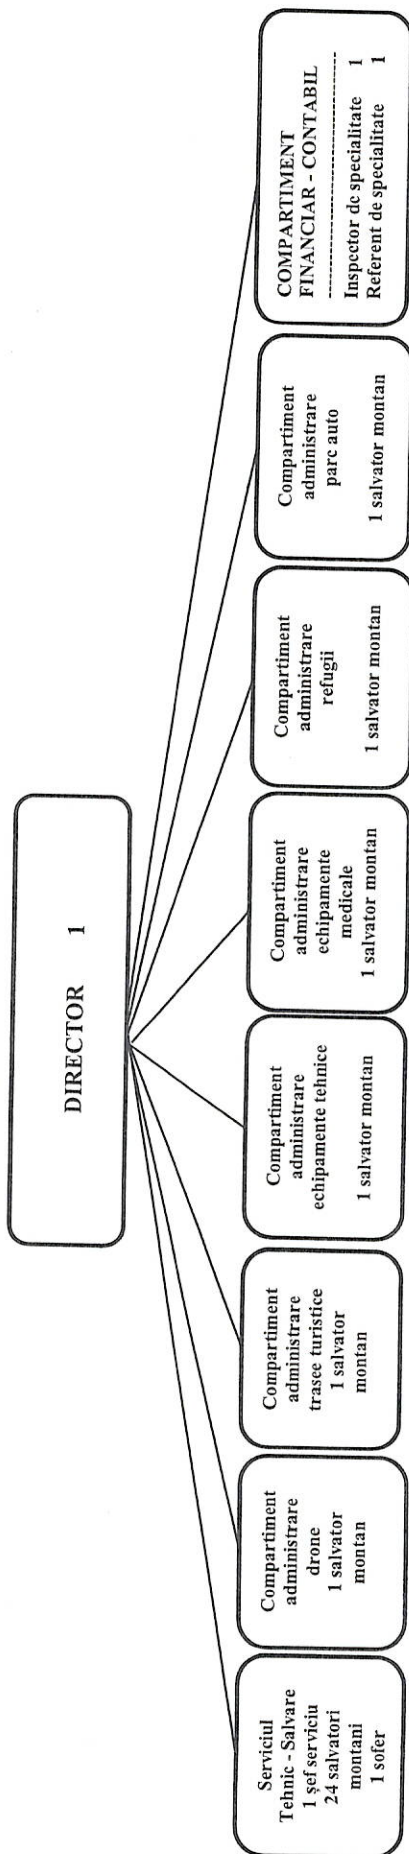

**ORGANIGRAMA
SERVICIUL PUBLIC JUDEȚEAN SALVAMONT MARAMUREȘ**

TOTAL FUNCȚII CONTRACTUALE	35	din care:

Funcții contractuale de conducere	2	
Funcții contractuale de execuție	33